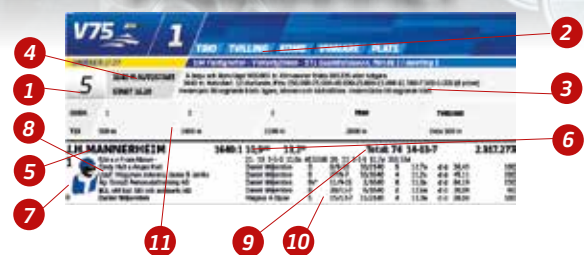

SÅ LÄSER DU PROGRAMMET

1. Loppnummer och färg på hästens nummerbricka.
2. Aktuella spelformer i loppet. Till exempel V75®, V5®, V4®, V3®, Dagens Dubbel®, Trio, Tvilling, Vinnare och Plats.
3. Förutsättningar för loppet, vilken proposition och klass som gäller för loppet, vilka som får starta, distans, startmetod och prispengar.
4. Information om bankod för spel, starttid för loppet samt om startbil används.
5. Hästens namn och eventuellt födelseland. * anger att hästen är registrerad i utlandet.
6. Startspår och hästens rekord på olika distanser, K=kort, M=medel, L=lång. A innebär rekord med startbil. * vid rekordet anger att rekordet sattes vid seger. Insprungna pengar i karriären.
7. Hästens nummer samt tränarens hemmabana. * innebär att tränaren har licens utomlands.
8. Hästens ålder, färg, kön (h=hingst, v=valack, s=sto), pappa, mamma och morfar. Hästens uppfödare. Hästens ägare. Beskrivning av kuskens körsvendsdress, samt färg på hjälm. Kusk i fet stil samt tränaren inom parentes.
9. Antal starter, placeringar som 1-2-3, rekordtid samt intjänade pengar i år, förra året, samt totalt i karriären.
10. Resultaten i de fem senaste starterna, från vänster: kusk, bana, datum, loppnummer, startspår, distans, placering, kilometer (a=autostart), skoinformation (se nedan), eventuellt odds vid insats 10 kr, loppets förstapris i tusental.
11. Ruta att själv kunna fylla i vinnarodds, tvilling, odds, placerade hästar och så vidare.

JACKPOT INFORMATION

En eventuell Jackpot på V75® Solvalla lördag 28 maj går till V75® Mantorp lördag 4 juni.

Går ut på att hitta vinnaren i sju lopp. Du vinner på 7, 6 och 5 rätt. Om ingen har 7 rätt, eller om utdelningen understiger 15 kronor på 5 och/eller 6 rätt, så blir det jackpot och pengar flyttas till nästa veckas 7-rättslott. Radpriset är 50 öre.

DAGENS DUBBEL®
Avgörs i de två avslutande V75-avdelningarna och går ut på att hitta vinnarna i två särskilda lopp. Du vinner på 4 rätt (eller på 3 rätt om du har rätt häst i båda lopp. Oddset på Dagens Dubbel anger utdelningen per satsad krona/kombination.

V4®
Går ut på att hitta vinnaren i fem lopp. Du vinner på 4 rätt (eller på 3 rätt om ingen har 4 rätt). Radpriset är 2 kronor.

V5®
Går ut på att hitta vinnaren i fem lopp. Du vinner på 5 rätt (eller på 4 rätt om ingen har 5 rätt). Radpriset är 1 krona.

LUNCH DUBBEL®
Avgörs i lopp 3-4 och går ut på att hitta vinnarna i två särskilda lopp. Du vinner om du har rätt häst i båda lopp. Oddset på Lunch Dubbel anger utdelningen per satsad krona/kombination.

RAKET
Namnet kommer av möjligheten att vinna stora summor med en liten insats. Du väljer upp till sju lopp och spelar Vinnare eller Plats. Så länge du vinner flyttas din vinst över som insats i nästa lopp.

TOP 7®
Är ett vinststätt spel där du redan för en liten insats kan vara med och slåss om storvinster! Pricka de 7 första hästarna i mål i rätt ordning. Det är utdelning på 2-7 rätt och du måste alltid ha 1:an och 2:an i loppet rätt för att få del av pengarna. TOP 7 avgörs i V75-5.