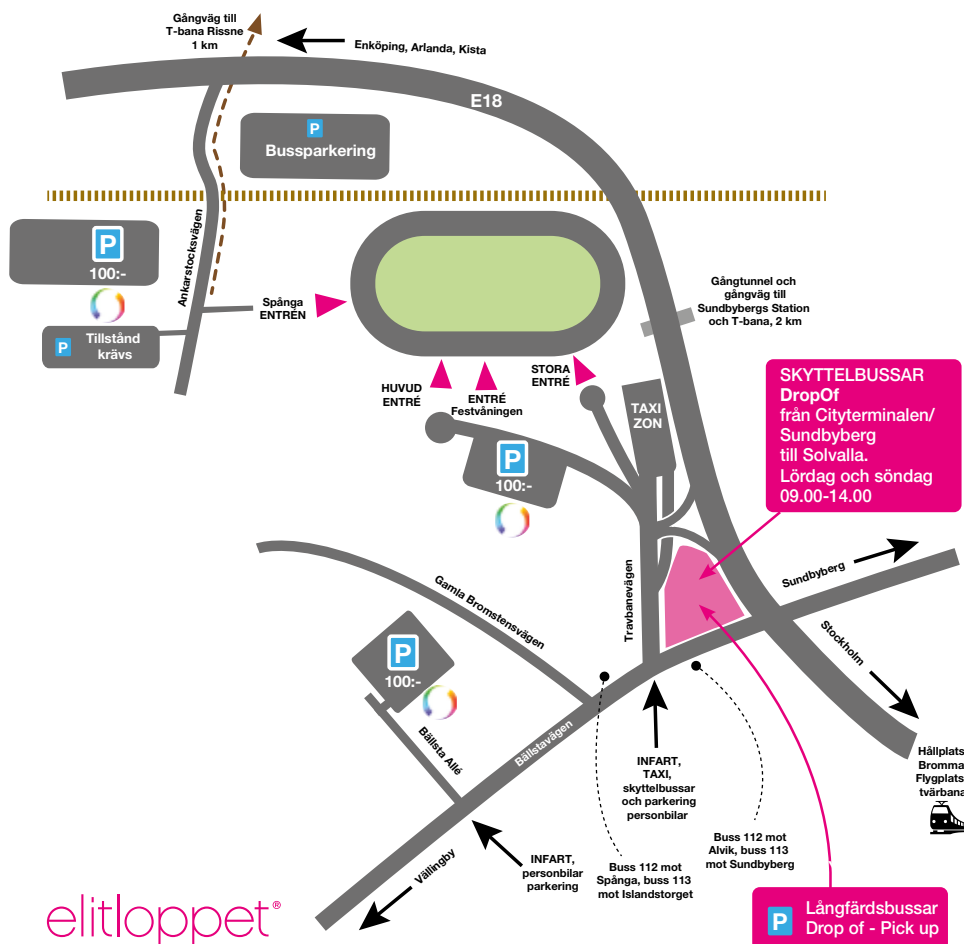

ALLA VÄGAR BÄR TILL SOLVALLA!

ÅK GÄRNA KOLLEKTIVT

TILL SOLVALLA:

Vi rekommenderar skyttelbussarna från Cityterminalen/Sundbyberg till Solvalla, lördag och söndag avgång var 15 minut kl 09.00-14.00. ATG bjuder på resan!

- **Pendeltåg eller T-banan** till Sundbyberg C. Därefter Buss 113 till hållplats Solvalla.
- **Buss nr 113** från Blackebergs gård via Islandstorget (T-bana) till hållplats Solvalla.
- **Buss nr 112** från Alvik till hållplats Solvalla. Den passerar också hållplats Ankarstocksvägen som ligger närmast Spångaentrén.
- **T-bana** till Rissne (blå linje) sedan ca 1 km promenad till Solvalla, följ skyltarna.
- **Tvårbana** till Bromma flygplats sedan ca 1, km promenad till Solvalla.

FRÅN SOLVALLA:

Inga skyttelbussar från Solvalla. Vi rekommenderar T-bana, buss 112 och 113 enligt ovan. På grund av begränsad framkomlighet ta gärna taxi som står i taxizonen istället för att förboka egen.